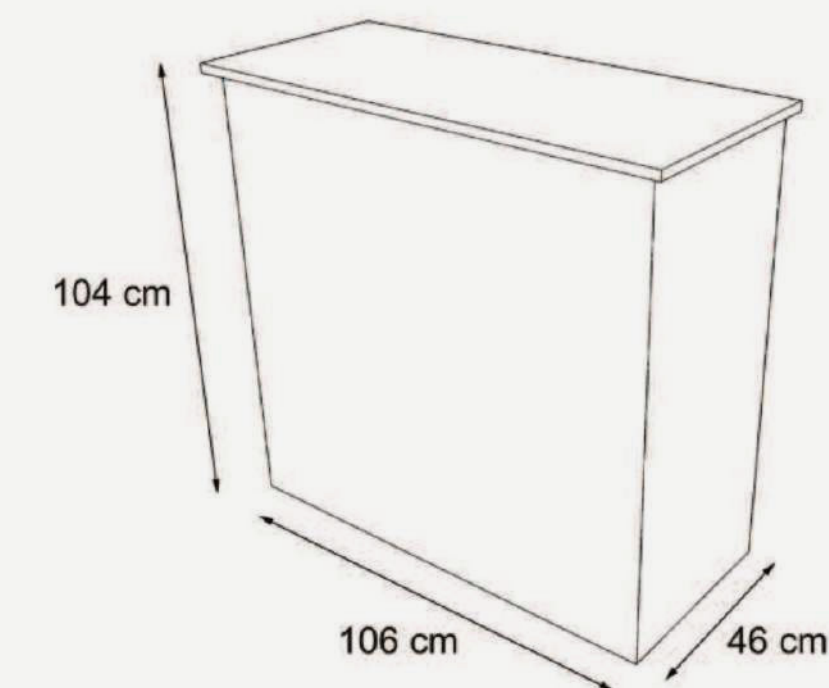

DIMENSIONI